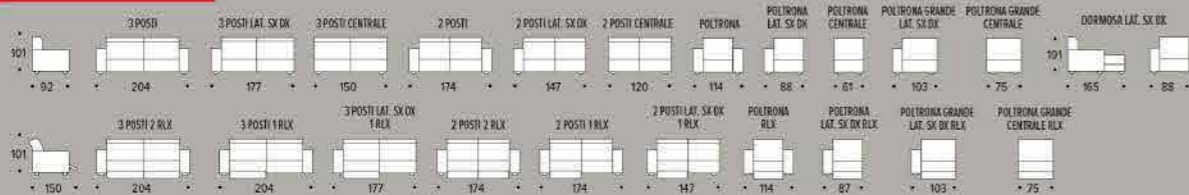

Gardenia

**OUTLET
DIVANI**
IL PIÙ GRANDE D'ITALIA

LISTINO ~~4.380,00€~~

RIVESTIMENTO TESSUTO

2.190,00€

SCONTO
50%

**100%
VERA
PELLE**

3 POSTI 1 RELAX ELETTRICO SX cm 204x92 + 2 POSTI cm 174x92
RIVESTIMENTO PELLE SPESSORATO - COLORE 3012

LISTINO ~~5.080,00€~~ **2.990,00€**

RIVESTIMENTO PELLE SPESSORATO CAT.B

profondità sedute 50
altezza schienali 47
altezza piedi 6
altezza braccioli 64

PROMO NO LIMITS: Promozione valida su tutte le versioni e tutti i rivestimenti

CARATTERISTICHE MODELLO:

Struttura in legno e agglomerato di fibre legnose. Rivestimenti in pelle e tessuti di prima scelta. Sedute in poliuretano espanso e ovattato faldato con schienale in sfioccatura di poliestere. Piedi in legno. Possibilità di avere sedute recliner.

OPTIONAL BATTERIA PER RELAX ELETTRICO

RICARICATI con **SOFANGEL** **USB**

I nostri divani con **RELAX ELETTRICO** sono dotati di pulsantiera con ingresso **USB DI SERIE**.

PROMO PELLE
OMAGGIO
SOFANGEL LEATHER CARE KIT