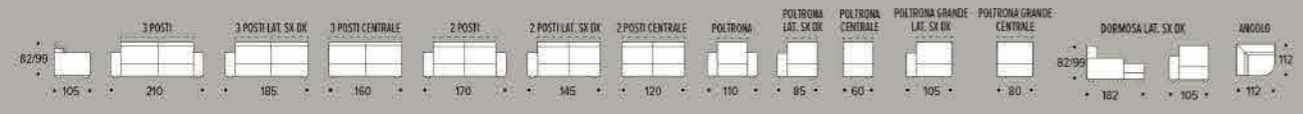

RIVESTIMENTO AQUACLEAN - COLORE DAYTONA GREEN

Altezza piedi 14,5  
Altezza seduta 45  
Profondità seduta 57  
Altezza bracciolo 69

**PROMO NO LIMITS:** Promozione valida su tutte le versioni e tutti i rivestimenti