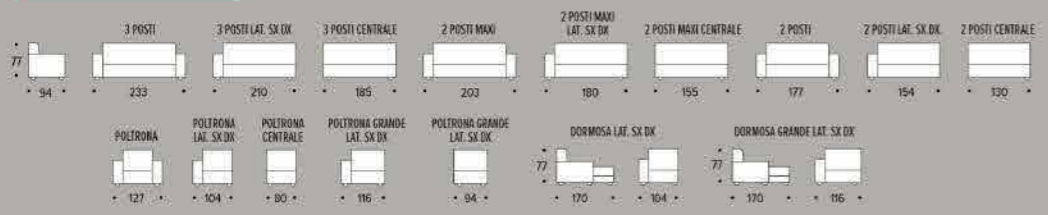

Altezza schienale 14  
Altezza seduta 46  
Spessore schienale 58  
Altezza braccioli 60

**PROMO NO LIMITS:** Promozione valida su tutte le versioni e tutti i rivestimenti

**2P MAXI LAT. SX con RELAX ELETTRICO + ANG.POLTRONA PENISOLA DX cm 277 x 230**  
**RIVESTIMENTO ELEGANT ZEUS col. 9908**

# Ipomea

**OUTLET DIVANI**  
IL PIÙ GRANDE D'ITALIA

LISTINO ~~3.780,00€~~  
RIVESTIMENTO TESSUTO  
**1.890,00€**

SCONTO  
**50%**

LISTINO ~~5.580,00€~~ **2.790,00€**  
RIVESTIMENTO PELLE SPESSORATO CAT.B

2 POSTI MAXI LAT. SX, DORMOSA DX cm. 284X170  
RIVESTIMENTO ELEGANT WAVE 305/9

Altezza seduta 40 -  
Profondità seduta 63  
Altezza braccioli 53  
Altezza piedi 6

**PROMO NO LIMITS:** Promozione valida su tutte le versioni e tutti i rivestimenti

**CARATTERISTICHE MODELLO:**

Struttura in legno e agglomerato di fibre legnose. Rivestimenti in pelle e tessuti di prima scelta. Sedute e schienale in poliuretano espanso e ovattato faldato. Piedi in PVC.