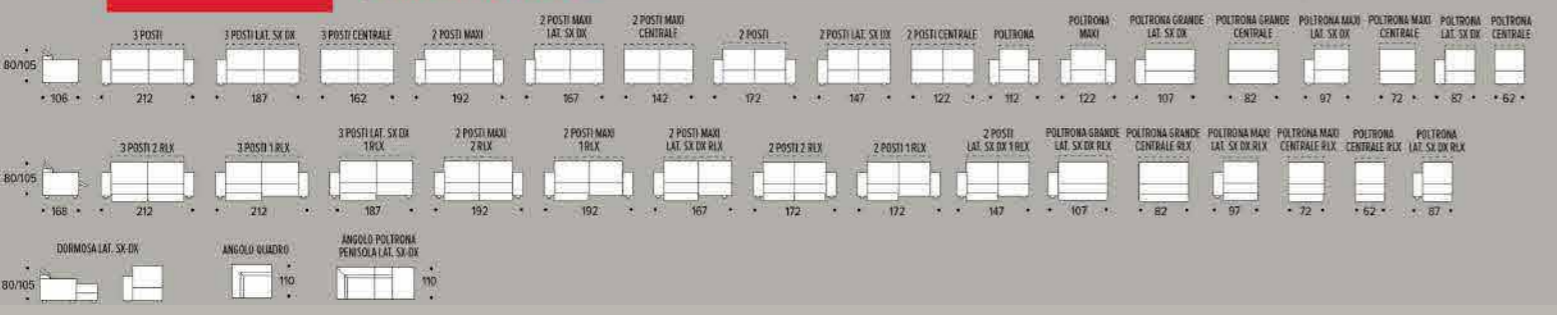

Altea

OUTLET DIVANI
IL PIÙ GRANDE D'ITALIA

~~5.980,00€~~

RIVESTIMENTO TESSUTO

SCONTO 50%

2.990,00€

LISTINO ~~7.980,00€~~ **3.990,00€**

RIVESTIMENTO PELLE SPESSORATO CAT.B

Altezza schienale 14
Altezza seduta 46
Spessore schienale 58
Altezza braccioli 60

PROMO NO LIMITS: Promozione valida su tutte le versioni e tutti i rivestimenti

2P MAXI LAT. SX con RELAX ELETTRICO + ANG.POLTRONA PENISOLA DX cm 277 x 230
RIVESTIMENTO ELEGANT ZEUS col. 9908

PULIZIA FACILE

CARATTERISTICHE MODELLO:

Struttura in legno e agglomerato di fibre legnose. **Rivestimenti** in pelle e tessuti di prima scelta. **Imbottitura** in poliuretano espanso e ovattato faldato sia seduta che schienale che rispettano i principi dell'ergonomia. **Poggiatesta** regolabili. **Piedi** in legno. Possibilità di avere anche la seduta recliner elettrica.

RICARICATI USB
con SOFANGEL

I nostri divani con **RELAX ELETTRICO** sono dotati di pulsantiera con ingresso **USB DI SERIE**.