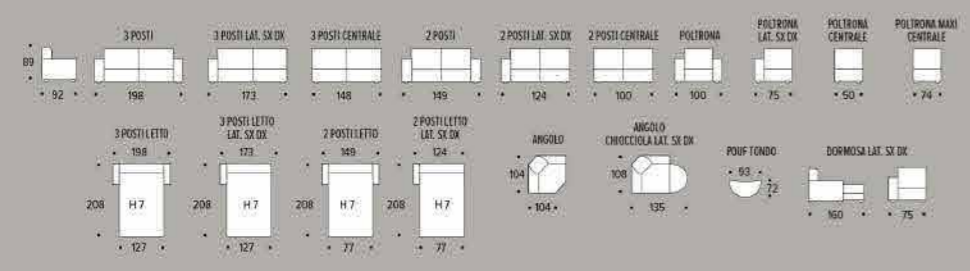

profondità seduta 56  
altezza schienale 47  
altezza bracciolo 54  
altezza piedino 6

**PROMO NO LIMITS:** Promozione valida su tutte le versioni e tutti i rivestimenti

**CARATTERISTICHE MODELLO:**

Struttura in legno e agglomerato di fibre legnose. Rivestimenti in pelle e tessuti di prima scelta. Seduta in poliuretano espanso e ovattato faldato sia seduta che schienale. Piedi in pvc. Tasca laterale optional.