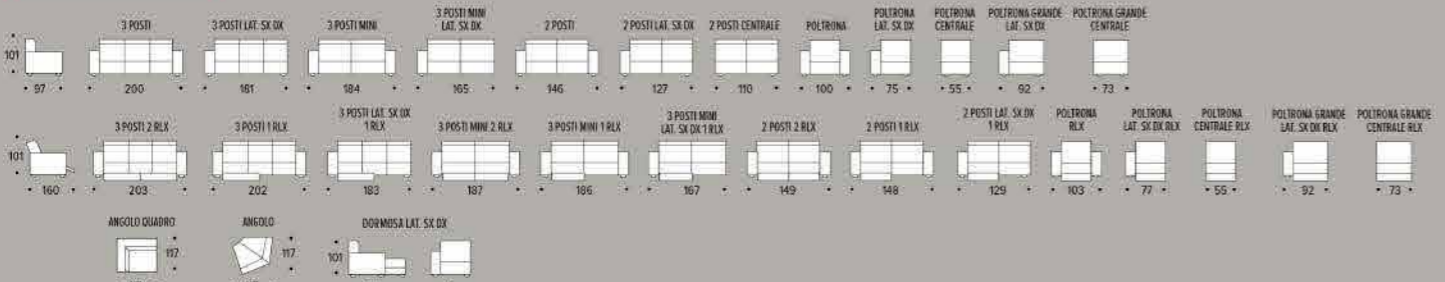

CARATTERISTICHE MODELLO:

Struttura in legno e agglomerato di fibre legnose. Rivestimenti in pelle e tessuti di prima scelta. Sedute in poliuretano espanso e ovattato faldato con schienale in sfocatura di poliestere. Piedi in legno. Possibilità di avere sedute recliner.

OPTIONAL BATTERIA PER RELAX ELETTRICO

RICARICATI con SOFANGEL USB
I nostri divani con RELAX ELETTRICO sono dotati di pulsantiera con ingresso USB DI SERIE.

PROMO PELLE OMAGGIO
SOFANGEL LEATHER CARE KIT