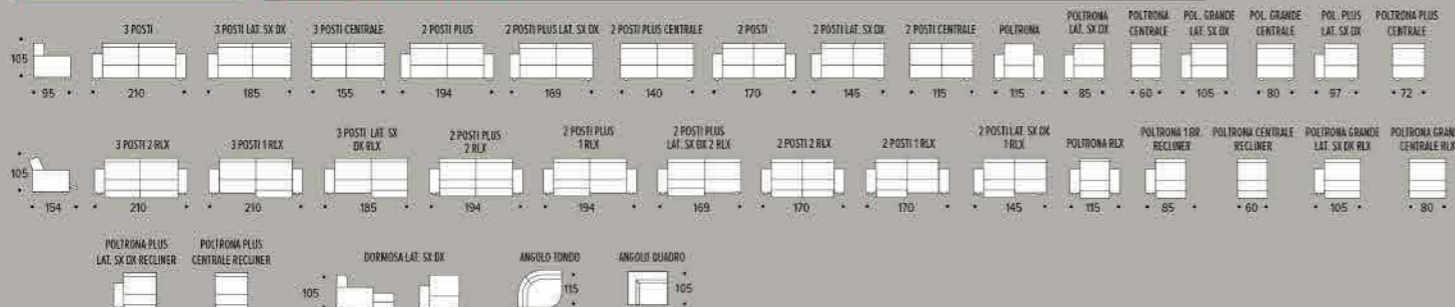

CARATTERISTICHE MODELLO:

Struttura in legno e agglomerato di fibre legnose. Rivestimenti in pelle e tessuti di prima scelta. Sedute e schienale in poliuretano espanso e ovattato faldato; Piedi in legno effetto satin. La versione con recliner è dotata di poggiatesta con meccanismo anticervicale di serie.

POGGIATESTA REGOLABILE

VERSIONE CON RELAX ELETTRICO

OPTIONAL BATTERIA PER RELAX ELETTRICO

RICARICATI USB
con SOFANGEL

I nostri divani con **RELAX ELETTRICO** sono dotati di pulsantiera con ingresso **USB DI SERIE**.