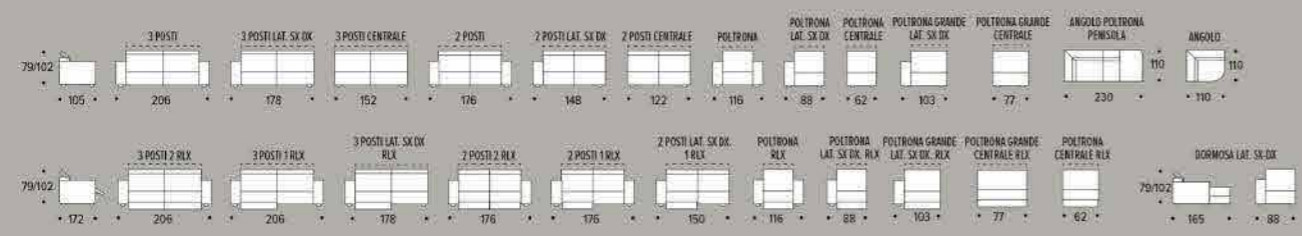

CARATTERISTICHE MODELLO:

Struttura in legno e agglomerato di fibre legnose. **Rivestimenti** in pelle e tessuti di prima scelta. **Imbottitura** in poliuretano espanso e ovattato faldato sia seduta che schienale che rispettano i principi dell'ergonomia. **Poggiatesta** regolabili. **Piedi** in metallo finitura titanio. Possibilità di avere anche la seduta reclinare elettrica.

RICARICATI USB
con SOFANGEL

I nostri divani con **RELAX ELETTRICO** sono dotati di pulsantiera con ingresso **USB DI SERIE**.