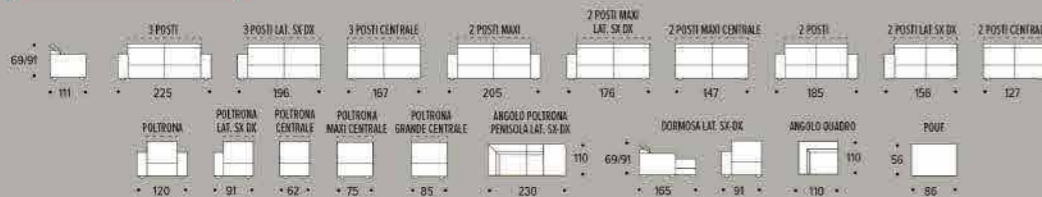

CARATTERISTICHE MODELLO:

Struttura in legno e agglomerato di fibre legnose. **Rivestimenti** in pelle e tessuti di prima scelta. **Imbottitura** in poliuretano espanso e ovattato faldato sia seduta che schienale che rispettano i principi dell'ergonomia. **Poggiatesta** regolabili. **Piedi** in metallo cromato.

POGGIATESTA
REGOLABILE

PROMO PELLE

OMAGGIO

SOFANGEL LEATHER CARE KIT