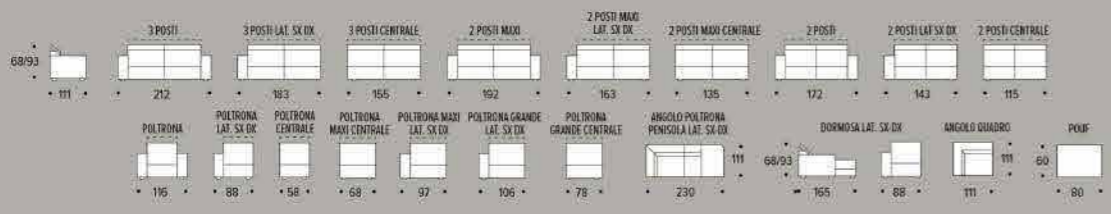

# Pienza

**OUTLET DIVANI**  
IL PIÙ GRANDE D'ITALIA

LISTINO ~~4.980,00€~~

RIVESTIMENTO TESSUTO

**SCONTO 50%**

**2.490,00€**

LISTINO ~~6.980,00€~~ **3.490,00€**

RIVESTIMENTO PELLE SPESSORATO CAT.B

2 POSTI MAXI LAT. DX, ANGOLO POLTRONA PENISOLA SX CM 275X230

**TESSUTO ATLANTIC - COLORE SKY**

Altezza poggiatesta 13  
Altezza seduta 41  
Profondità sedili 58  
Altezza braccioli 52

**PROMO NO LIMITS:** Promozione valida su tutte le versioni e tutti i rivestimenti