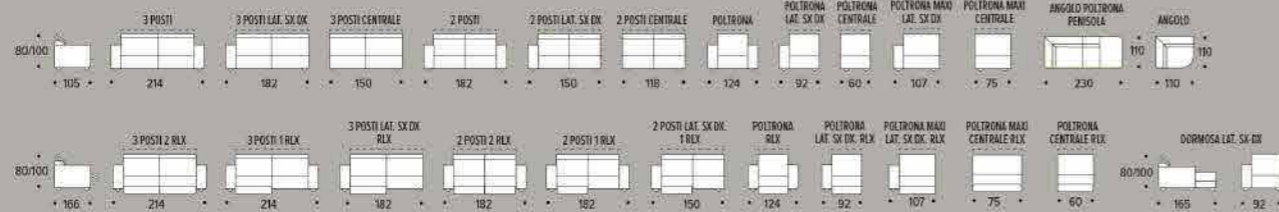

CARATTERISTICHE MODELLO:

Struttura in legno e agglomerato di fibre legnose. **Rivestimenti** in pelle e tessuti di prima scelta. **Imbottitura** in poliuretano espanso e ovattato faldato sia seduta che schienale che rispettano i principi dell'ergonomia. **Poggiatesta** regolabili. **Piedi** in metallo finitura titanio. Possibilità di avere anche la seduta reclinare elettrica.

RICARICATI USB
con SOFANGEL

I nostri divani con **RELAX ELETTRICO** sono dotati di pulsantiera con ingresso **USB DI SERIE**.

PROMO PELLE
OMAGGIO
SOFANGEL LEATHER CARE KIT