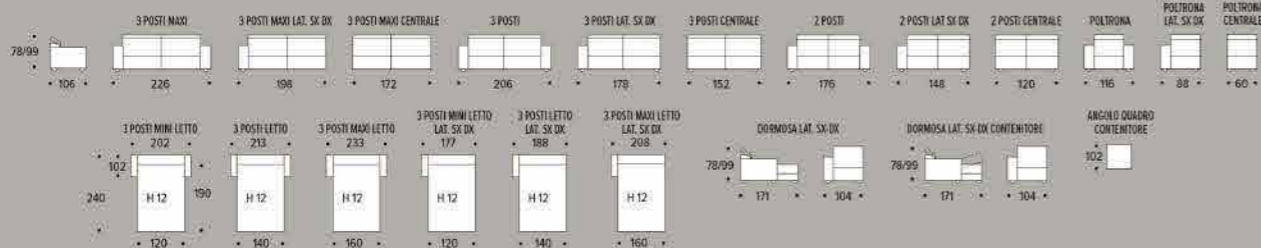

CARATTERISTICHE MODELLO:

Struttura in legno e agglomerato di fibre legnose. **Rivestimenti** in pelle e tessuti di prima scelta. **Imbottitura** in poliuretano espanso e ovattato faldato sia seduta che schienale che rispettano i principi dell'ergonomia. **Piedi** in legno o metallo cromato. **Sedute** sfoderabili. Possibilità di avere composizione con tavolino angolo contenitore. Disponibile anche in versione letto con rete elettrosaldata, movimento 2 pieghe e materasso in poliuretano espanso.

POGGIATESTA
REGOLABILE

CUSCINI DI SEDUTA
SFODERABILI

OPZIONE CUSCINI
DI SEDUTA SENZA
CUCITURE/NO COSTI
AGGIUNTIVI

**PROMO
PELLE**
OMAGGIO
SOFANGEL
LEATHER CARE
KIT