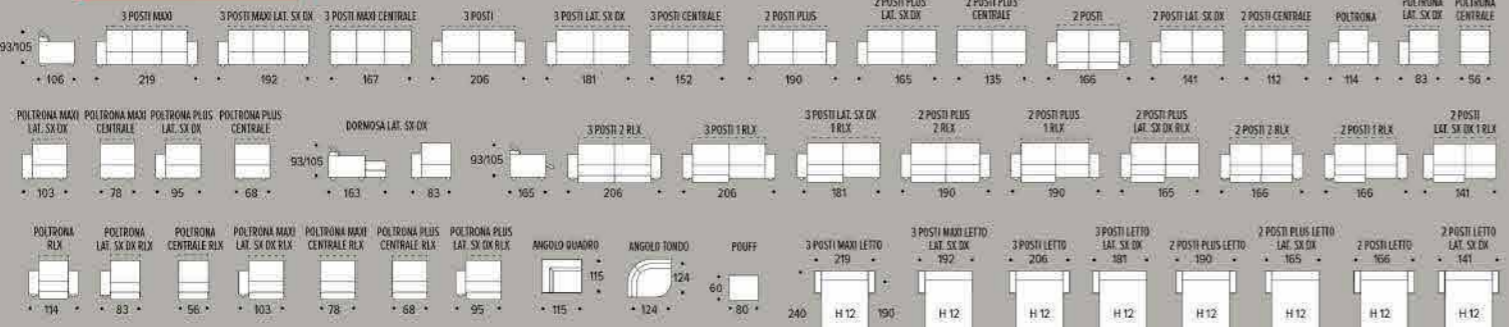

Primula

OUTLET DIVANI
IL PIÙ GRANDE D'ITALIA

LISTINO ~~2.180,00€~~

RIVESTIMENTO **TESSUTO**

1.090,00€

SCONTO **50%**

LISTINO ~~2.980,00€~~

1.490,00€

RIVESTIMENTO PELLE SPESSORATO CAT.B

100% VERA PELLE

2 POSTI PLUS cm 190
RIV. PELLE SPESSORATO
COLORE PAPAYA

altezza seduta 56
altezza schienale 48
altezza braccioli 63
altezza piedi 5

PROMO NO LIMITS: Promozione valida su tutte le versioni e tutti i rivestimenti!

LISTINO ~~6.980,00€~~

RIVESTIMENTO **TESSUTO**

3.490,00€

LISTINO ~~9.980,00€~~

4.990,00€

RIVESTIMENTO PELLE SPESSORATO CAT.B

2 POSTI LAT. SX 1 RLX ELETTRICO + ANGOLO TONDO
+ 2 POSTI CENTRALE + DORMOSA LAT SX cm. 265x323
RIVESTIMENTO ELEGANT DOLLARONE 4056

LISTINO ~~3.580,00€~~

RIVESTIMENTO **TESSUTO**

1.790,00€

LISTINO ~~4.780,00€~~

2.390,00€

RIVESTIMENTO PELLE SPESSORATO CAT.B

2 POSTI PLUS 2 RECLINER ELETTRICI cm 190
RIV. PELLE SPESSORATO
COLORE PAPAYA

PROMO PELLE

OMAGGIO

SOFANGEL LEATHER CARE KIT

CARATTERISTICHE MODELLO:

Struttura in legno e agglomerato di fibre legnose. Rivestimenti in pelle e tessuti di prima scelta. Imbottitura in poliuretano espanso e avattato faldato sia seduta che schienale che rispettano i principi dell'ergonomia. Poggiatesta regolabili. Piedi in legno. Possibilità di avere anche la seduta recliner elettrica.

RICARICATI USB

con SOFANGEL

I nostri divani con RELAX ELETTRICO sono dotati di pulsantiera con ingresso: **USB DI SERIE.**