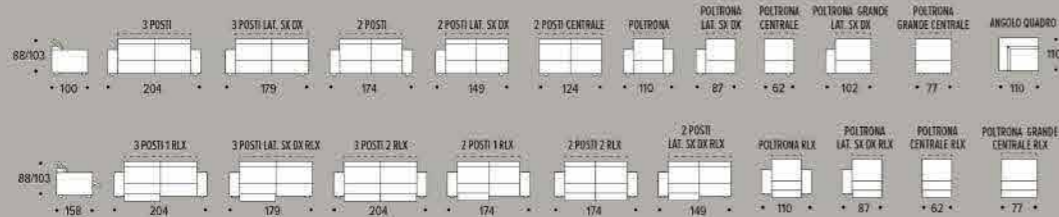

CARATTERISTICHE MODELLO:

Struttura in legno e agglomerato di fibre legnose. Rivestimenti in pelle e tessuti di prima scelta. Sedute e schienali in poliuretano espanso e ovattato faldato. Piedi metallo cromato. Possibilità di avere sedute recliner, anche con movimentazione elettrica.

POGGIATESTA REGOLABILE

OPTIONAL BATTERIA PER RELAX ELETTRICO

RICARICATI USB
con SOFANGEL

I nostri divani con **RELAX ELETTRICO** sono dotati di pulsantiera con ingresso **USB DI SERIE**.