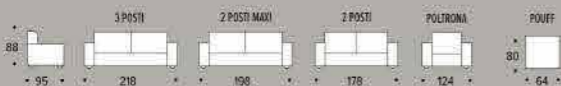

**PROMO
PELLE**

OMAGGIO

SOFANGEL
LEATHER CARE
KIT