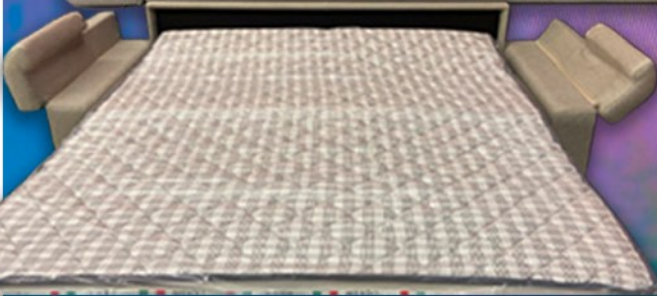

MILANO BETTY 210X99 CM

€3180 **50% OFF** €1590

FASCIA
3D

IN BRIANZA
**FATTO
A MANO**
IN BRIANZA

DIVANO IN
PRONTA
CONSEGNA!
48h

**DIVANO SEMISFODERABILE 3P - MATERASSO 160 CM H +/- 17 CM
INTERESSI ZERO - PRONTA CONSEGNA
DIVANO LETTO - RETE ELETTROSALDATA**

BOSS

242X96CM

**OUTLET
DIVANI**
IL PIÙ GRANDE D'ITALIA

€4980 **50% OFF** €2490

**MATERASSO
H +/- 17 CM**

**DIVANO LETTO 3P MAXI
MATERASSO 180 CM IN MEMORY
RETE ELETTROSALDATA +
DOGHE IN LEGNO...
KING SIZE
IL RE DELLA NOTTE!**